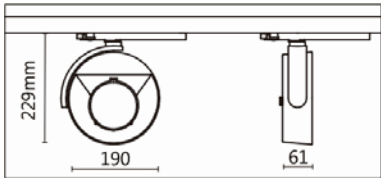

SA-6250RH-A

+HT4-PE40AD

Features & Application 產品特點 & 適用場所

- 4 度超窄角出光，滿足特定應用範圍
- 豐富的出光角度，可搭配防眩蜂巢網和光型拉伸配件
- 自帶數位調光: 1%~100%，讓調試更簡單快捷
- 支架可水平旋轉 355+10 度、燈頭擺動 180 度；依據被照物位置，靈活調整投射方向

適用於各類高端博物館、美術館等，解決小物件的展示照明需求

Options 可選

色溫: 2700K、3000K、4000K

瓦數: 40W(1000mA)

角度: 7°、12°、20°、30°、50°

顏色: 砂白、砂黑、銀灰

Product specifications 產品規格

光源 (Light Source)	LUMINUS LED	安裝方式 (Installation)	Track system 軌道系統
顯色性 (Color rendering)	Ra ≥ 90	產品材質 (Material)	Aluminum 鋁
輸入電參數 (Input)	AC 220-240V, 50/60Hz	產品淨重 (Net Weight)	/
安定器/變壓器/驅動器 (Ballast/Transformer/Driver)	HT4-PE40AD	安規執行標準 (Standards of Safety)	EN 60598-1:2015、 EN 60598-2-1:1989 EN 60598-2-6:1994+A1:1997
線材 / 長度 / 連接器 (Connecting)	湯石軌道電源頭(HT4-PE40AD)	儲存條件 (Storage Condition)	溫度: -20°C to + 50°C、 濕度: 85%RH