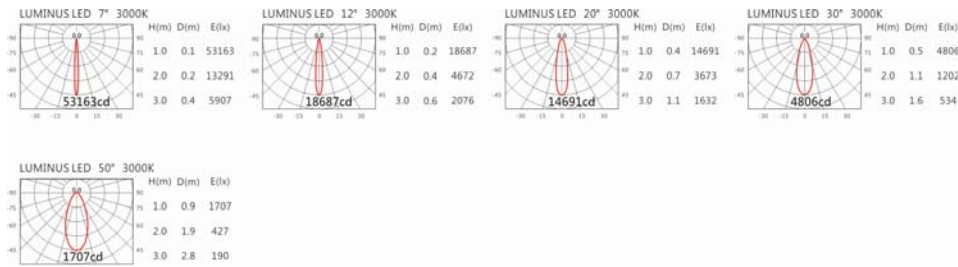

3000K

4000K

SA-6250RH-A

+HT4-PE40AD

Options 可選

色溫: 2700K、3000K、4000K

瓦數: 40W(1000mA)

角度: 7°、12°、20°、30°、50°

顏色: 砂白、砂黑、銀灰

Light Distribution 配光曲線圖

2582 lm@2700K

2690 lm@3000K

2771 lm@4000K