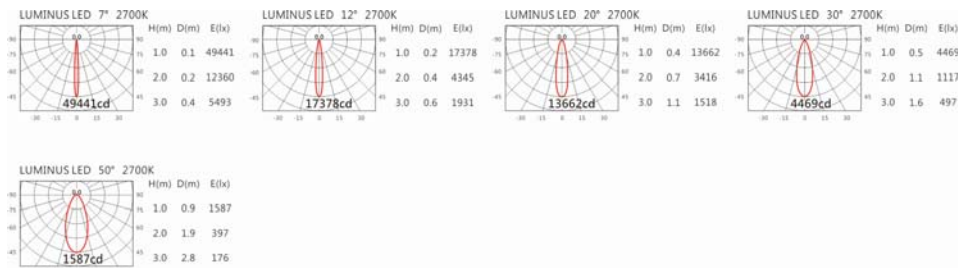

Light Distribution 配光曲線圖

2582 lm@2700K